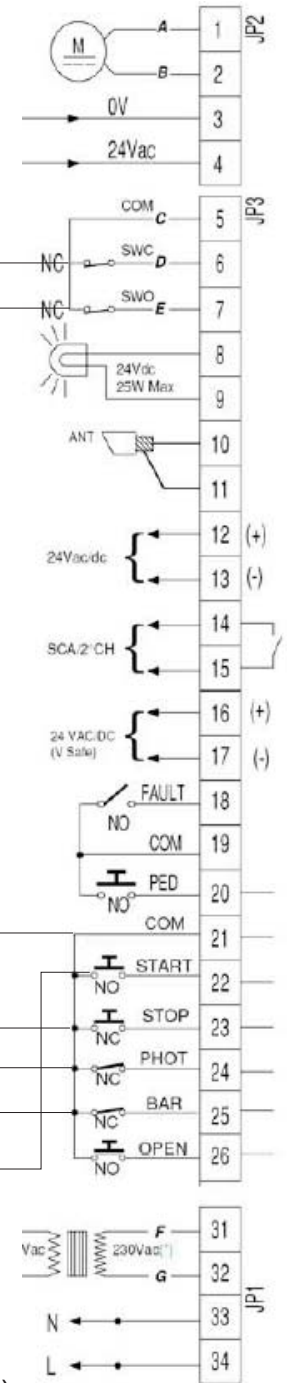

# ICARO (MASTER)

Podłączenie: 1 linia foto, sterowanie krok po kroku z pilota (aktywne wyj 2 kanału na START)

# URANO (SLAVE)