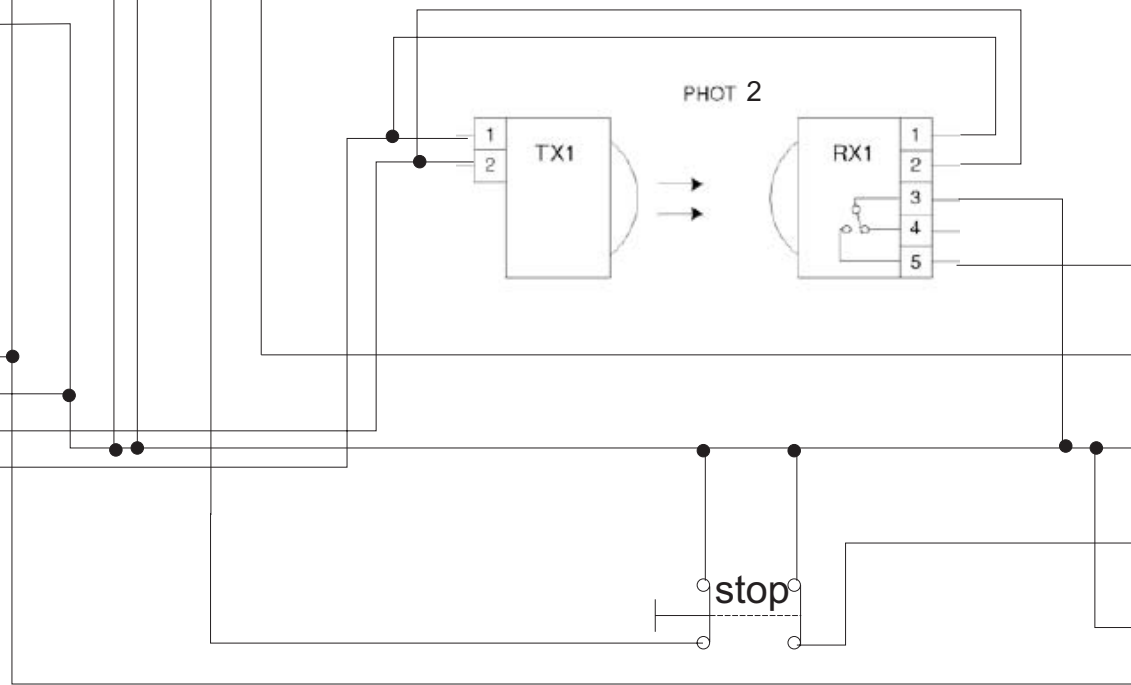

# ICARO (MASTER)

Podłączenie: 1 linia foto, sterowanie krok po kroku z pilota (aktywne wyj 2 kanału na START)