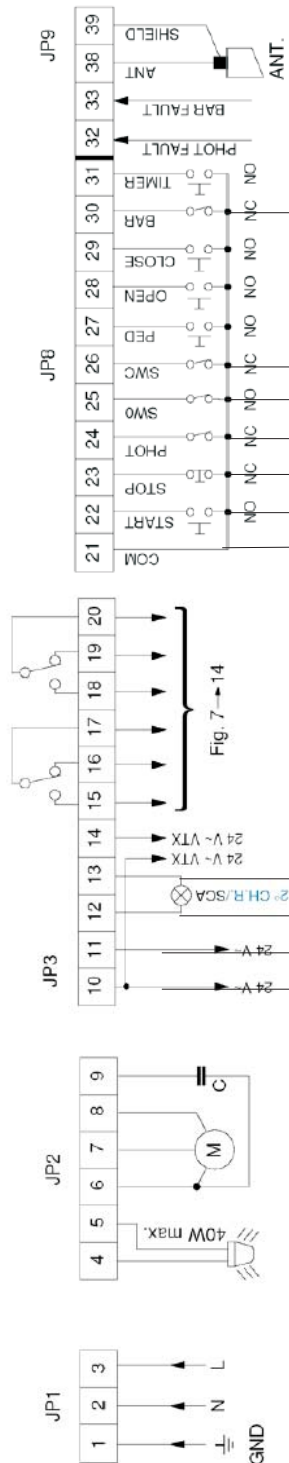

# ICARO (MASTER)

Podłączenie: 1 linia foto, sterowanie krok po kroku z pilota (aktywne wyj 2 kanału na START)

# URANO (SLAVE)